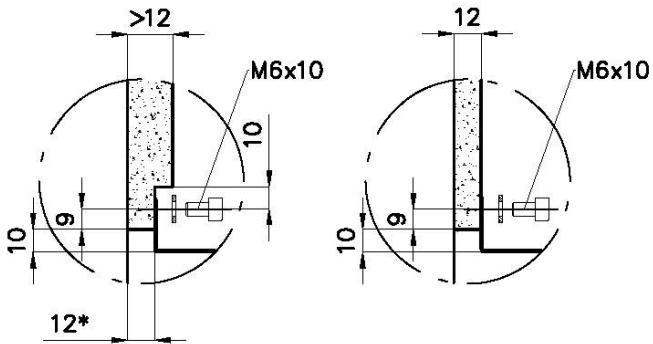

Finitura

Spazzolato Foster

Texture

Spazzolatura in linea

Base

90 cm

Dimensioni esterne

846 x 120 mm

Dimensioni interne

830 x 72 mm

Larghezza

84,6 cm

Lunghezza

3 unità - Slim

Foro incasso

Vedi scheda tecnica

Dotazioni standard

Viti di fissaggio, piletta, imballo in scatola

Piletta

Piletta 1¼"

Chiave di lettura per gli accessori

Le lunghezze dei canali e degli accessori sono indicate in "unità", per la composizione la somma delle "unità" degli accessori deve corrispondere alla lunghezza in "unità" del canale.

DATI TECNICI

Sottotop/Undermount

B-B:
Dettaglio installazione
Installation detail

A-A:
Dettaglio installazione positive reveal e sistema di fissaggio
Installation detail with positive reveal and fixing system