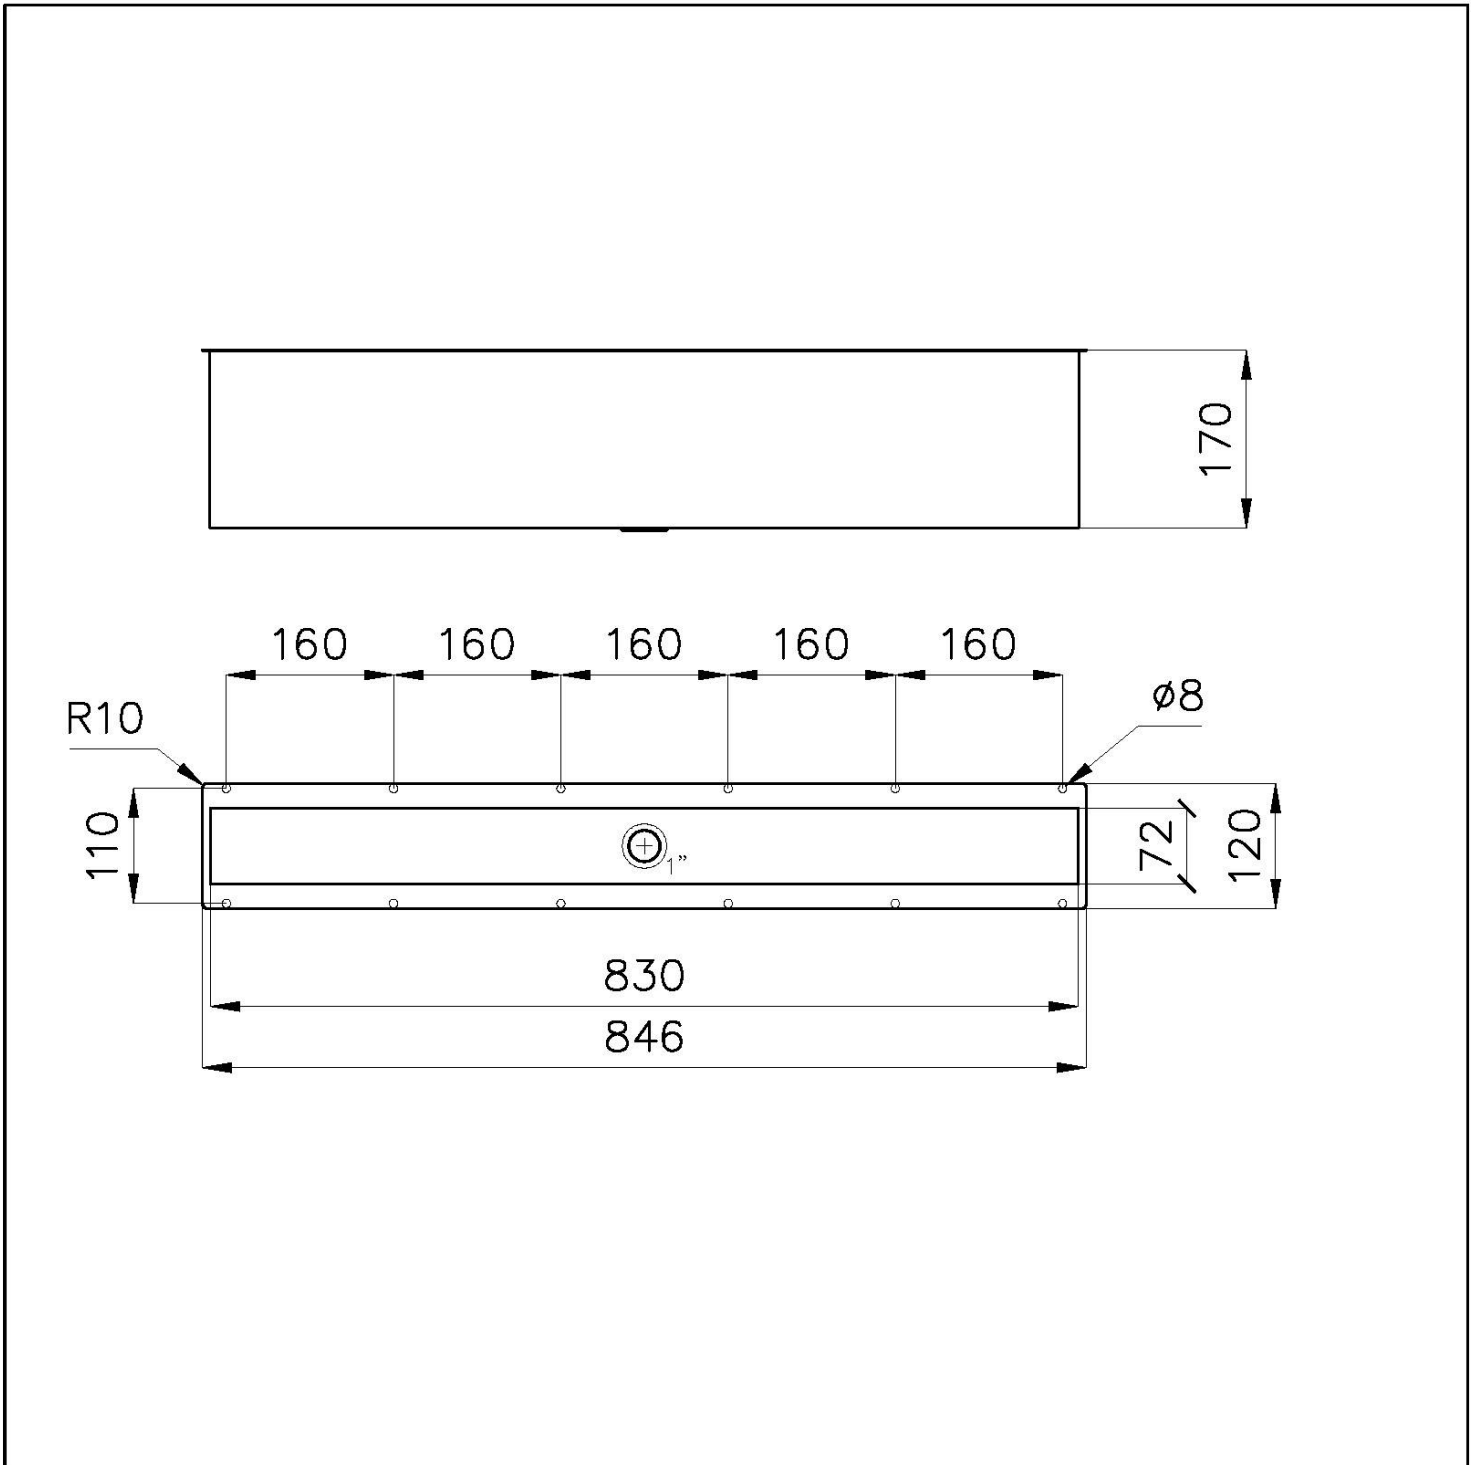

Finitura

Spazzolato Foster

Texture

Spazzolatura in linea

Base

90 cm

Dimensioni esterne

846 x 120 mm

Dimensioni interne

830 x 72 mm

Larghezza

84,6 cm

Lunghezza

3 unità - Slim

Foro incasso

Vedi scheda tecnica

DATI TECNICI

Sottotop/Undermount

B-B:
Dettaglio installazione
Installation detail

A-A:
Dettaglio installazione positive reveal e sistema di fissaggio
Installation detail with positive reveal and fixing system