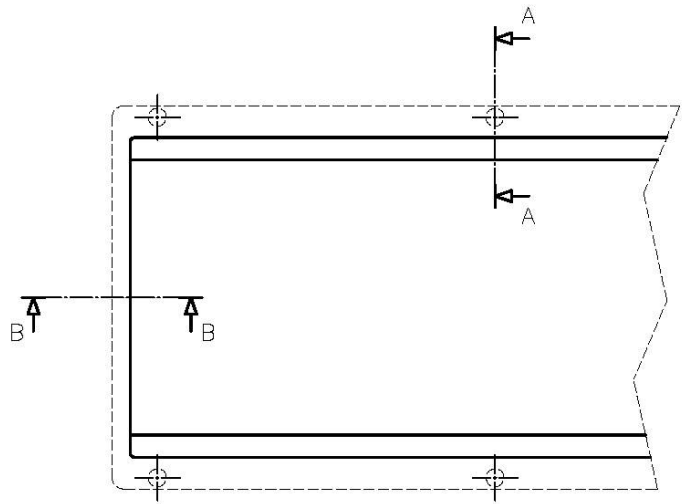

Dimensioni interne

830 x 72 mm

Larghezza

84,6 cm

Lunghezza

3 unità - Slim

Foro incasso

Vedi scheda tecnica

DATI TECNICI

Sottotop/Undermount

B-B:
Dettaglio installazione
Installation detail

A-A:
Dettaglio installazione positive reveal e sistema di fissaggio
Installation detail with positive reveal and fixing system

*spessore consigliato per un abbinamento perfetto con gli accessori
*recommended thickness for a perfect match with the accessories

Dimensioni per foratura top
Cut out size

GALLERIA FOTOGRAFICA

ACCESSORI OPZIONALI